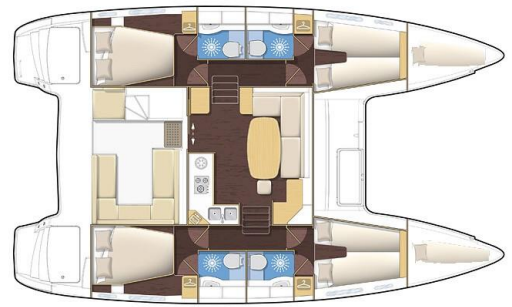

AUSSTATTUNSLISTE LAGOON 400

LOA = Länge über alles(m): 11,97

Breite (m): 11,97

Tiefgang (m): 1,21

Segelfläche (m²): 92

Motor: 2 x 40 KW / 2 x 29 PS

Anzahl der WC's: 4

Wassertank (l): 300

Kraftstofftank (l): 400

Kabinen: 4 + 2 SK + Salon

Kojen und Hilfskojen: 8 + 2 + 2

Baujahr: 2012

AUSSTATTUNG

Bimini

Aussenborder

Radsteuerung

Elktr. Ankerwinde

Schlauchboot

Stereoradio/CD Spieler

Cockpit-Lautsprecher

Cockpit-Dusche

Cockpit-Tisch

Warmwasser

SEGEL